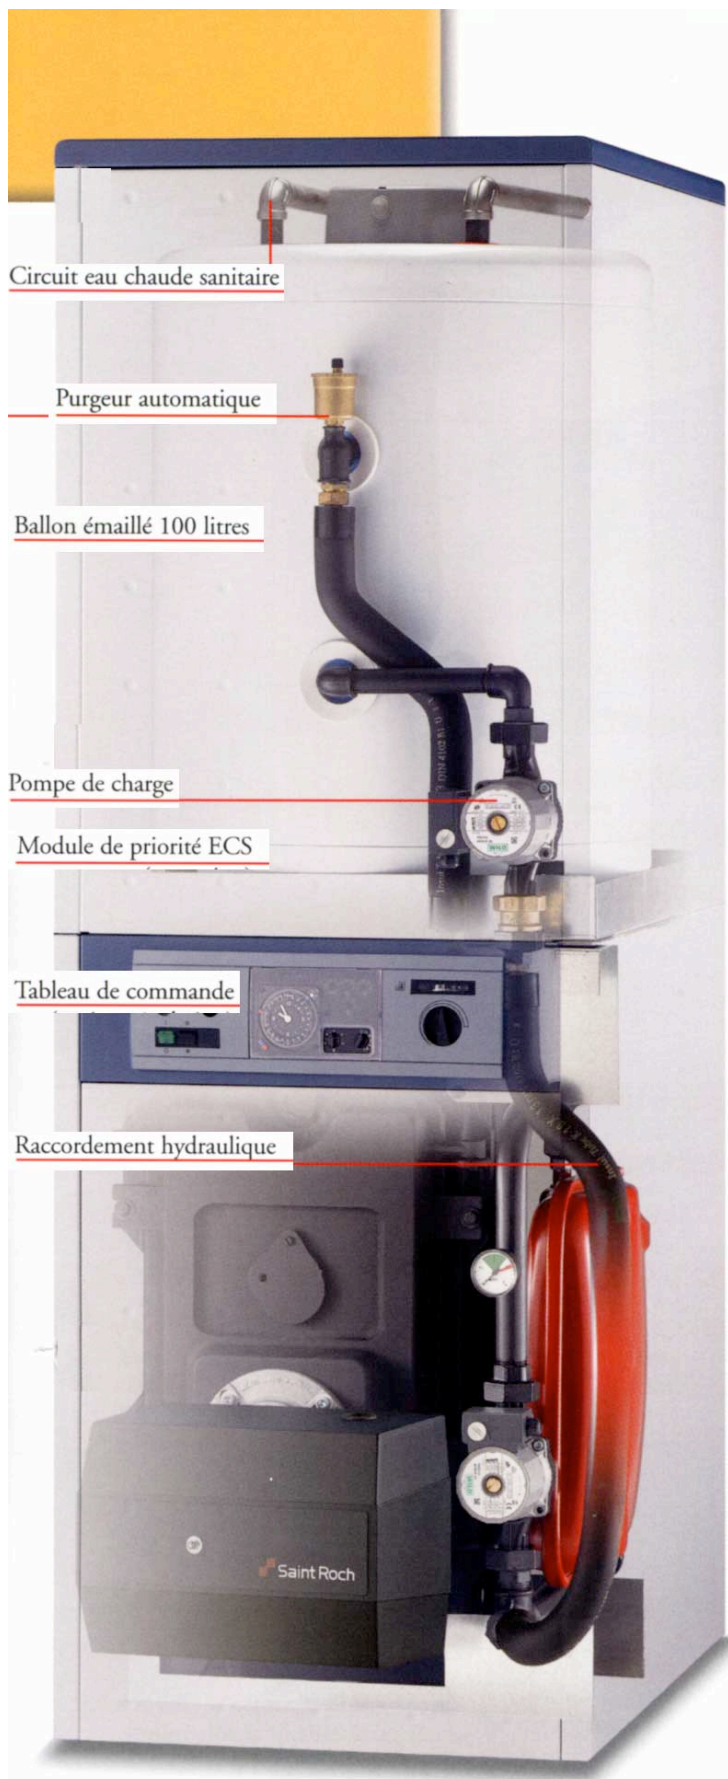

Circuit eau chaude sanitaire

Purgeur automatique

Ballon émaillé 100 litres

Pompe de charge

Module de priorité ECS

Tableau de commande

Raccordement hydraulique

Eau chaude sanitaire

Le ballon émaillé 100 l résiste à une pression de 10 bar. La paroi intérieure en émail (cuit à très haute température), réagit comme l'eau sur le verre. En outre, l'habillage intérieur lisse, empêche le calcaire de s'incruster aux parois. Grâce à la grande puissance de l'échangeur, ce ballon d'eau chaude vous fournit une température d'eau rapide et constante.

Grâce à une régulation adaptée Saint Roch vous pouvez également régler la température de votre eau chaude en fonction du temps. Ces régulations adaptées garantissent une utilisation rationnelle de l'énergie.

Entretien facile

Les carnaux et le foyer sont accessibles par l'avant, permettant ainsi un entretien aisé. Le ballon de la Junior IN, dispose également d'une trappe de visite pour permettre un entretien régulier et facile.

Garantie

En tant que fabricant depuis 1903 et grâce à notre longue expérience en fonderie, nous pouvons vous offrir une garantie de 10 ans sur le corps de chauffe en fonte de la chaudière Junior. L'échangeur ECS bénéficie d'une garantie de 5 ans et les accessoires de contrôle et de commande d'une garantie d'un an.

Saint Roch
La Chaleur de la Vie